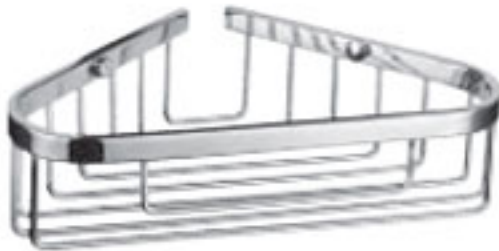

Explora HOT 109

Llaves y Accesorios para Baño

HELVEX

garantía de calidad

Mármoles y Tocadores
de Cuernavaca S.A. de C.V.

Cromo
Satin

Rej 02

40 cm