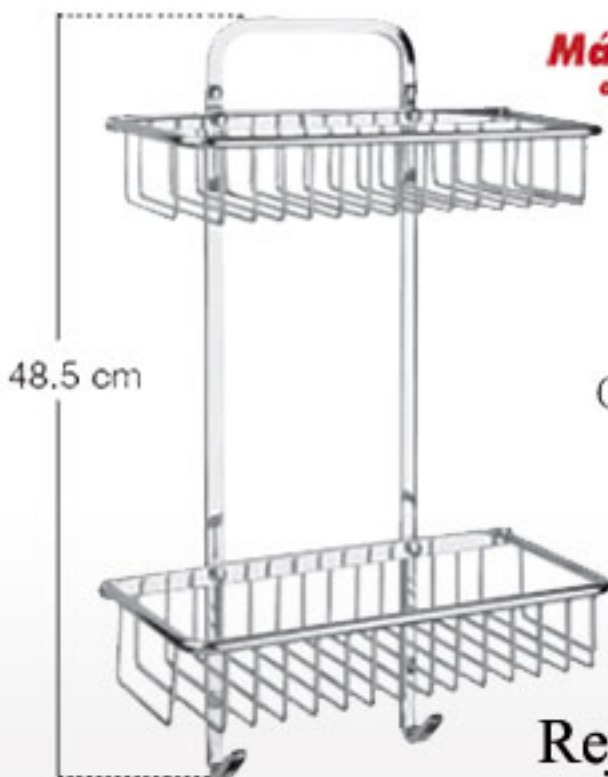

48.5 cm

Cromo

Rej 04

GRIFERIA Accesorios