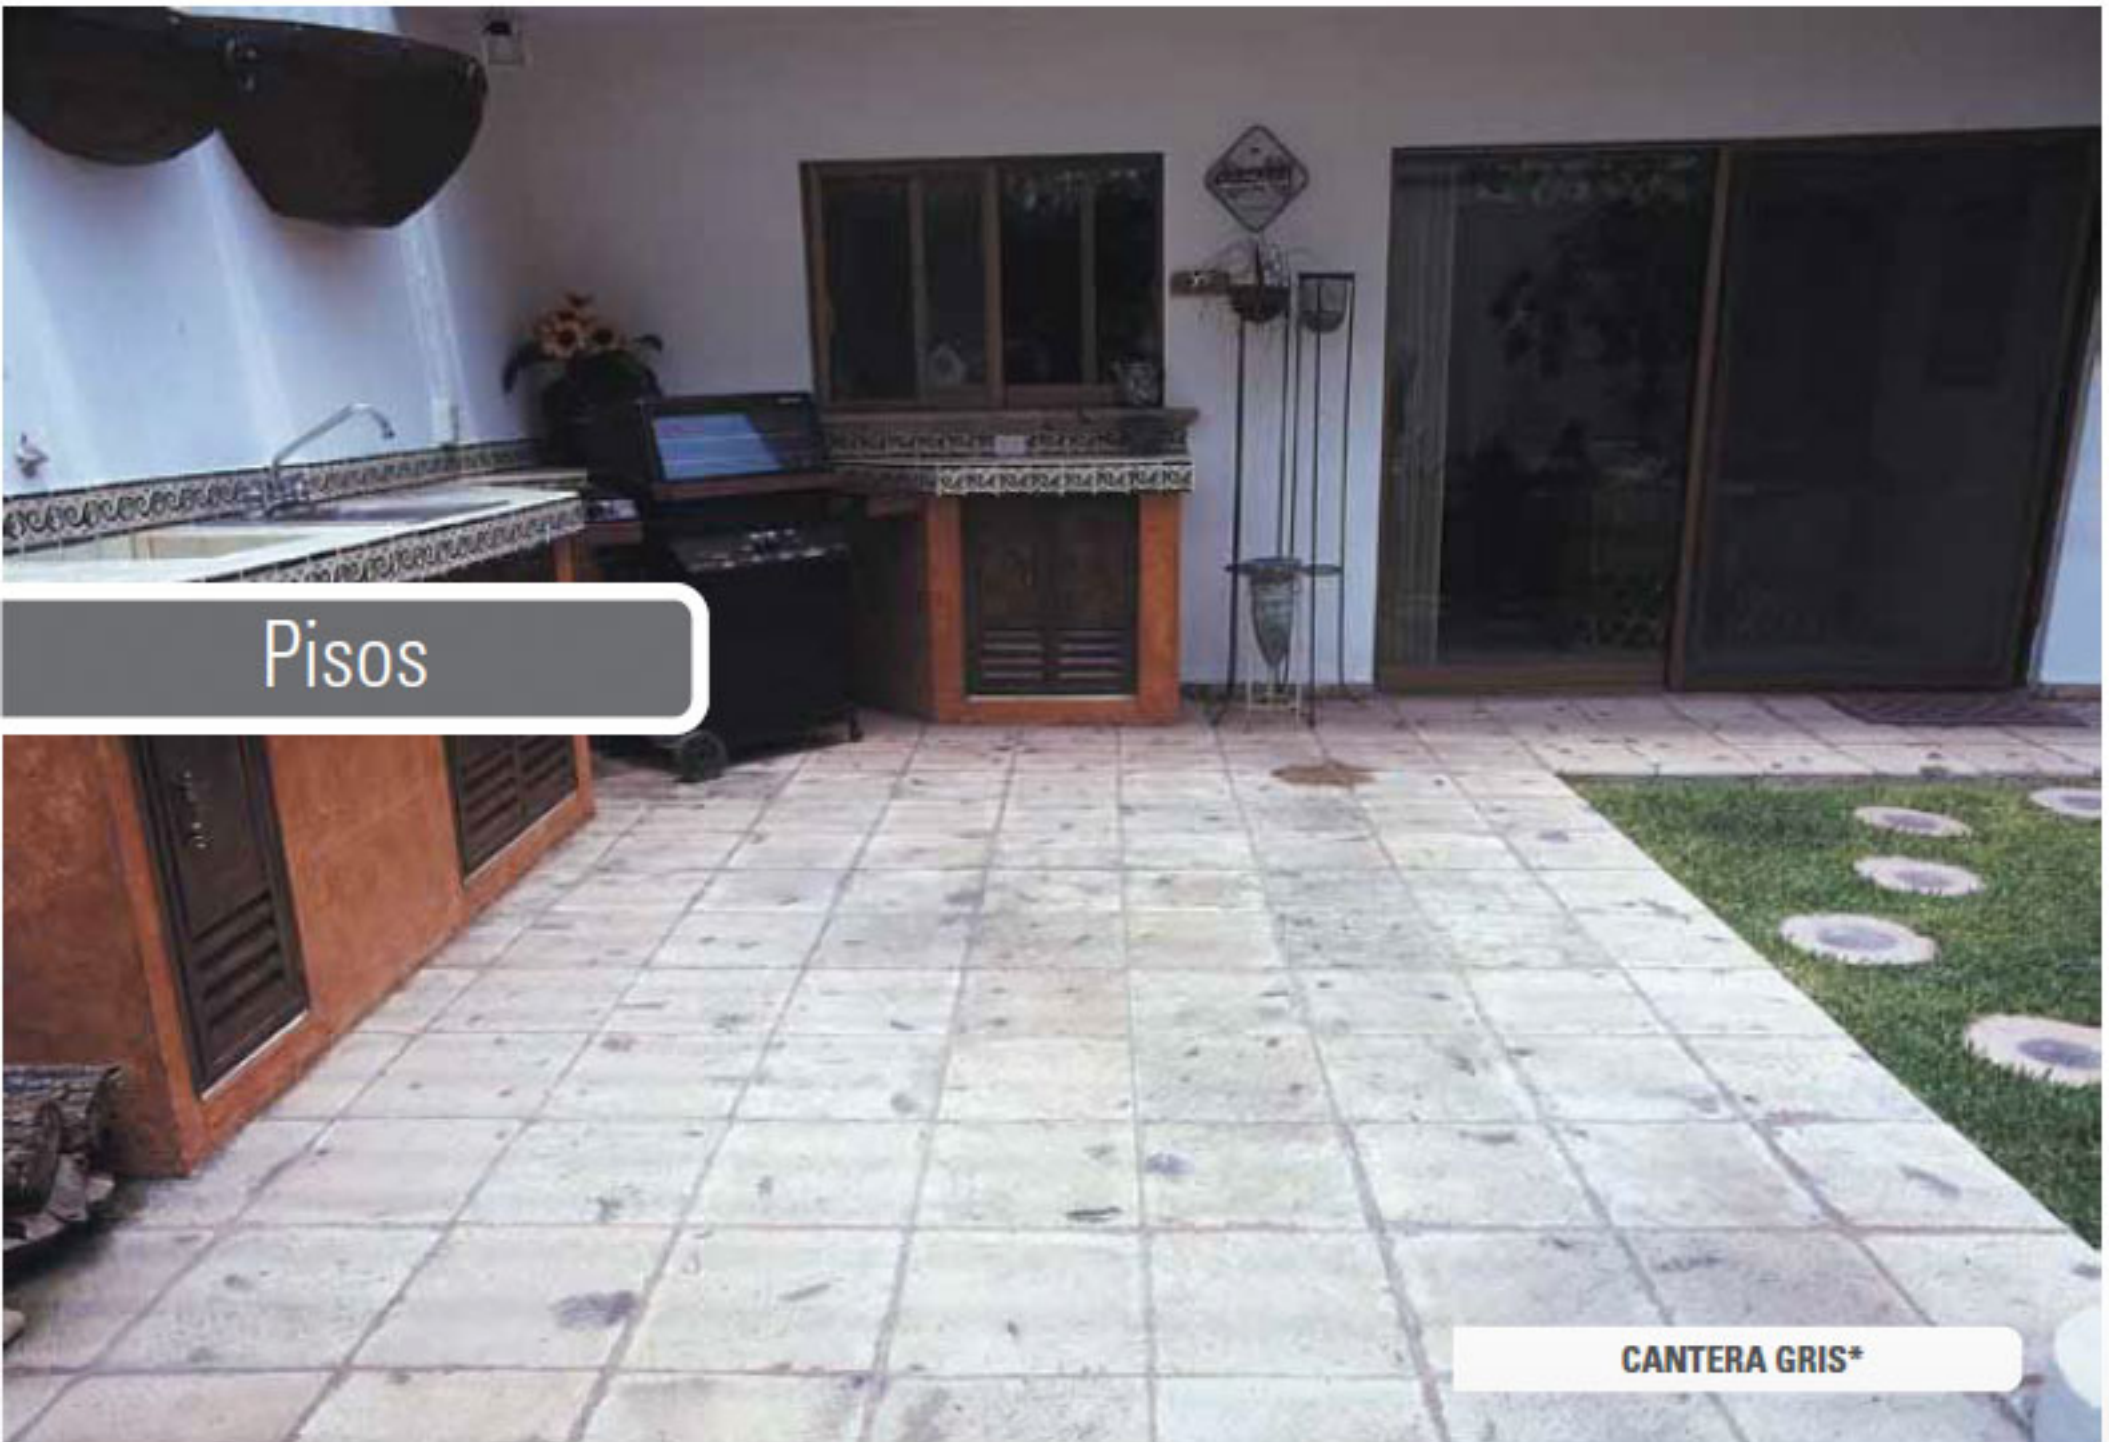

MONTAÑA*
48 x 51 cms

perdurastone.com

REVESTIMIENTOS Fachaletas

Mármoles y Tocadores
de Cuernavaca S.A. de C.V.

pedra es...
perdurastone

Pisos

CANTERA GRIS*

PISOS