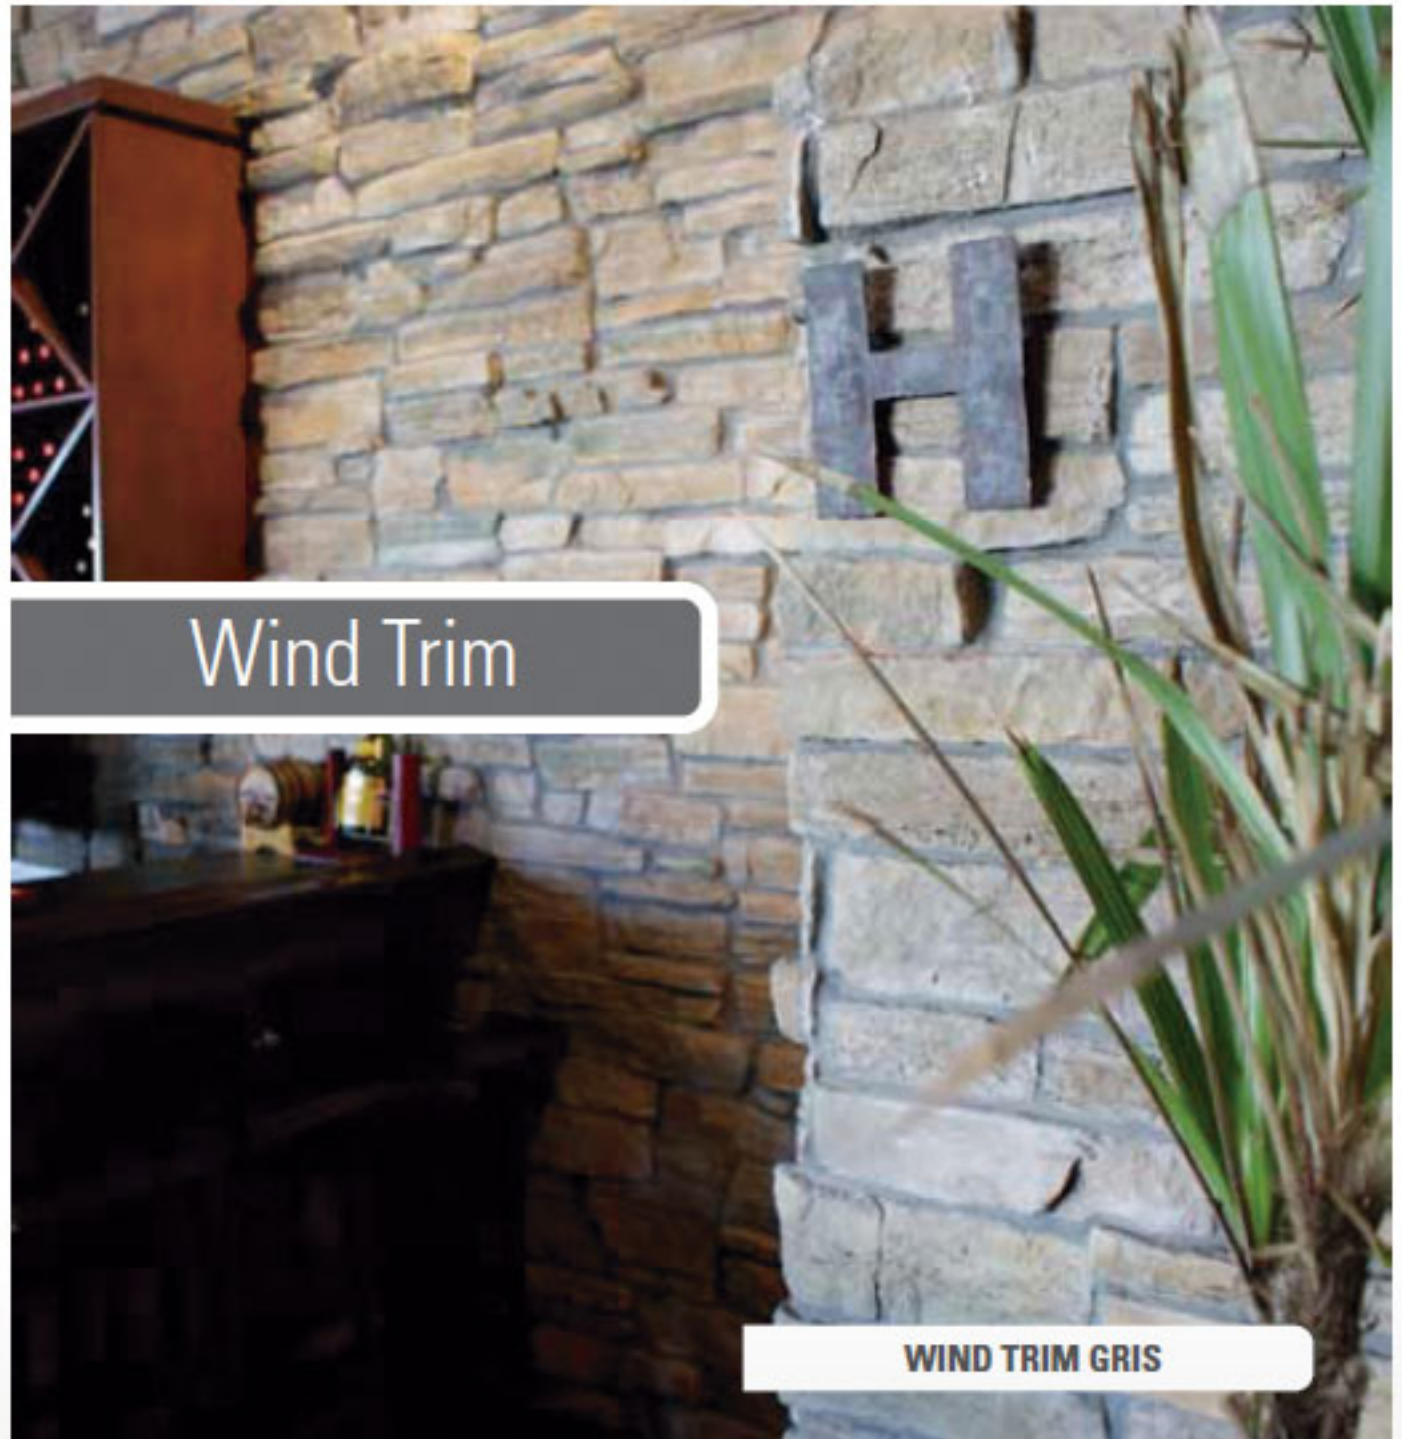

PIEDRA DE MAR IXTAPA BOTONES

perdurastone.com

REVESTIMIENTOS Fachaletas

Mármoles y Tocadores
de Cuernavaca S.A. de C.V.

pedra es...
perdurastone

WIND TRIM GRIS

Wind Trim

WIND TRIM GRIS