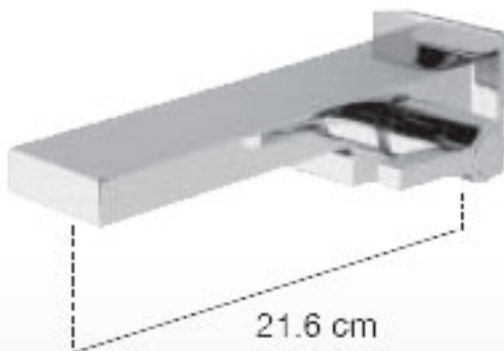

21.6 cm

TV-069

Cromo
Satin