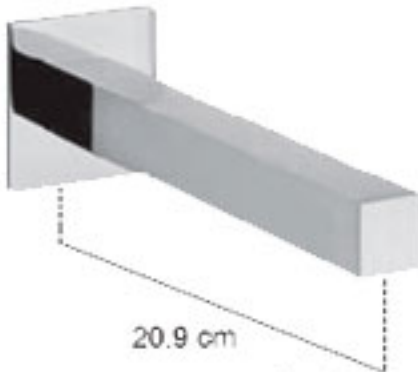

Kúbica®

20.9 cm

TV-058

Cromo
Satin

Innovex®

22.6 cm

Acero Inoxidable
TV-077-A1

Mármoles y Tocadores
de Cuernavaca S.A. de C.V.