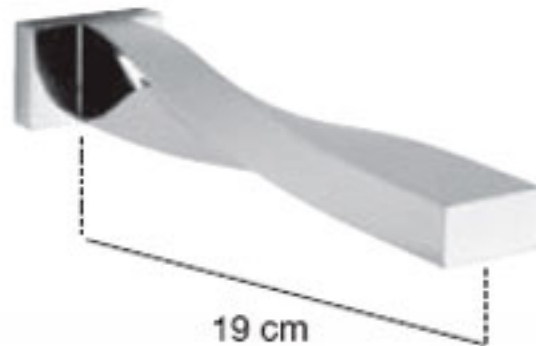

19 cm

TV-080

Cromo
Satin

GRIFERIA Regaderas