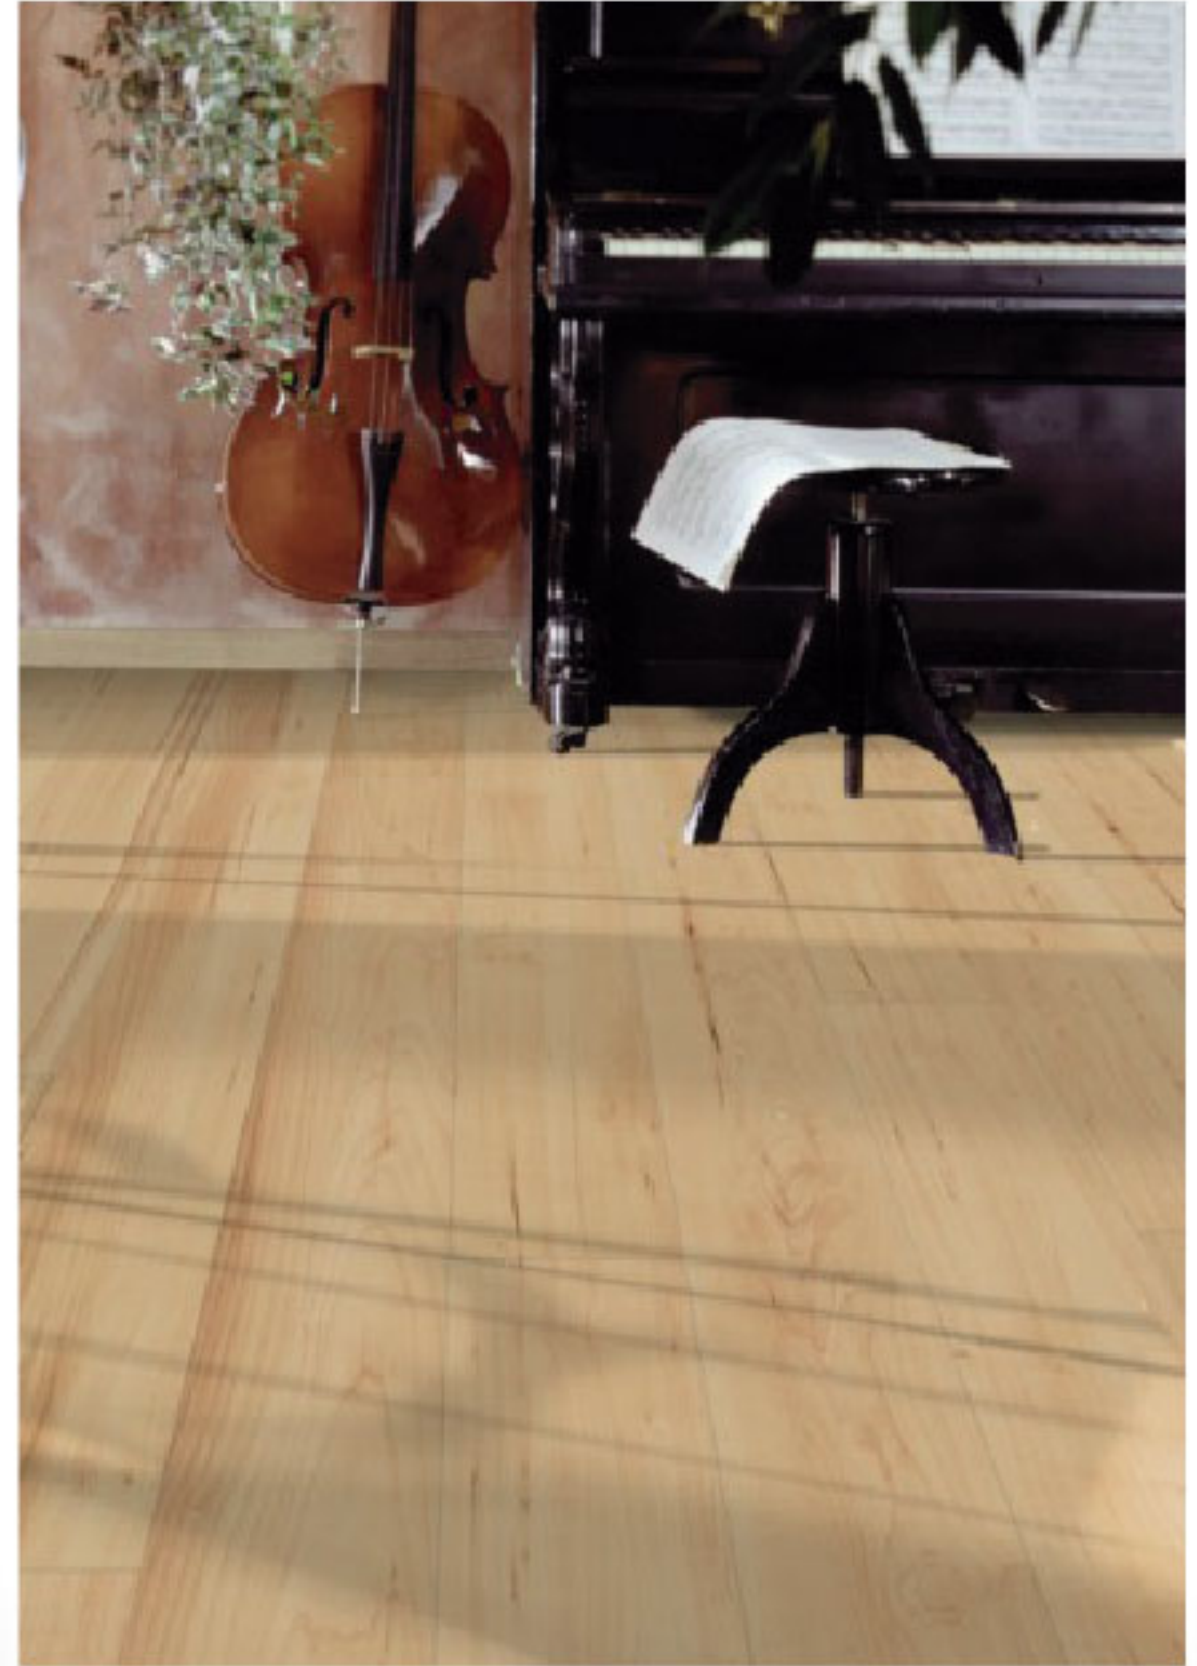

Trend World : Pear 2 Strip : Art-Nr. 24360

Mármoles y Tocadores
de Cuernavaca S.A. de C.V.

MONTICELLI
LAMINATES

Trend World : Sw amp Oak Full Plank : Art-Nr. 21385

Trend World : Natural Maple Full Plank : Art-Nr. 21388