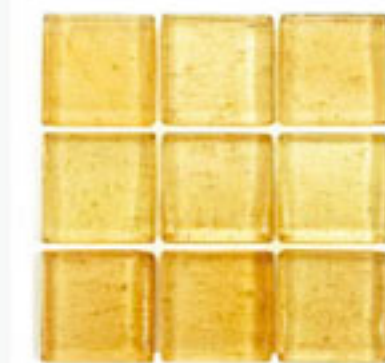

Mármoles y Tocadores
de Cuernavaca S.A. de C.V.

Kolorines
SERVICIO AL CLIENTE

v20 - v50

Nacar

v20

Golden

Rocas de luz

KUARZO nos brinda la transparencia del cristal en combinación con colores vaporosos. El detalle se verá manipulado por la elección del adhesivo: ya sea uno de color similar o blanco para resaltar las características del vidrio o uno diferente para una vista versátil.

KUARZO
Cristales transparentes

v20

Cristalina

v20

Silica

v20

Kuarzo Ambar

v20

Violeta

Mármoles y Tocadores
de Cuernavaca S.A. de C.V.

Rocks of Light

Transparent glass in combination with tenuous color tones bestows a particular delicacy to KUARZO. Detail will be affected by the choice of adhesive, whether it is of a similar color or white to emphasize the characteristics of the glass, or of a different color for a more versatile look.

ver

Acacia

ver

Laurel

ver

Agave

ver

Bacalar