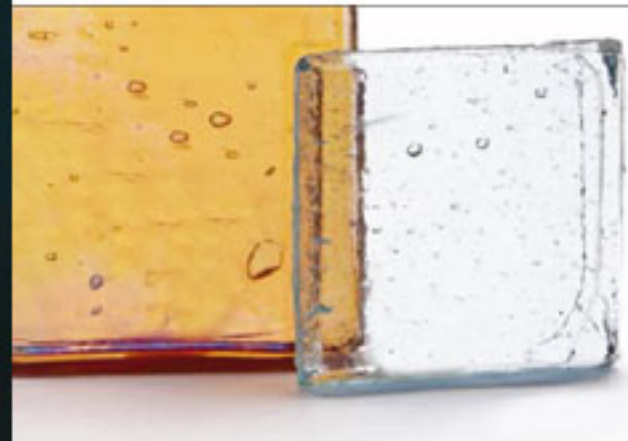

Mármoles y Tocadores
de Cuernavaca S.A. de C.V.

Kolorines
SERVICIO AL CLIENTE

v20 - v50

Nacar

v20

Golden

Rocas de luz

KUARZO nos brinda la transparencia del cristal en combinación con colores vaporosos. El detalle se verá manipulado por la elección del adhesivo: ya sea uno de color similar o blanco para resaltar las características del vidrio o uno diferente para una vista versátil.

Violeta

Mármoles y Tocadores
de Cuernavaca S.A. de C.V.

Rocks of Light

Transparent glass in combination with tenuous color tones bestows a particular delicacy to KUARZO. Detail will be affected by the choice of adhesive, whether it is of a similar color or white to emphasize the characteristics of the glass, or of a different color for a more versatile look.