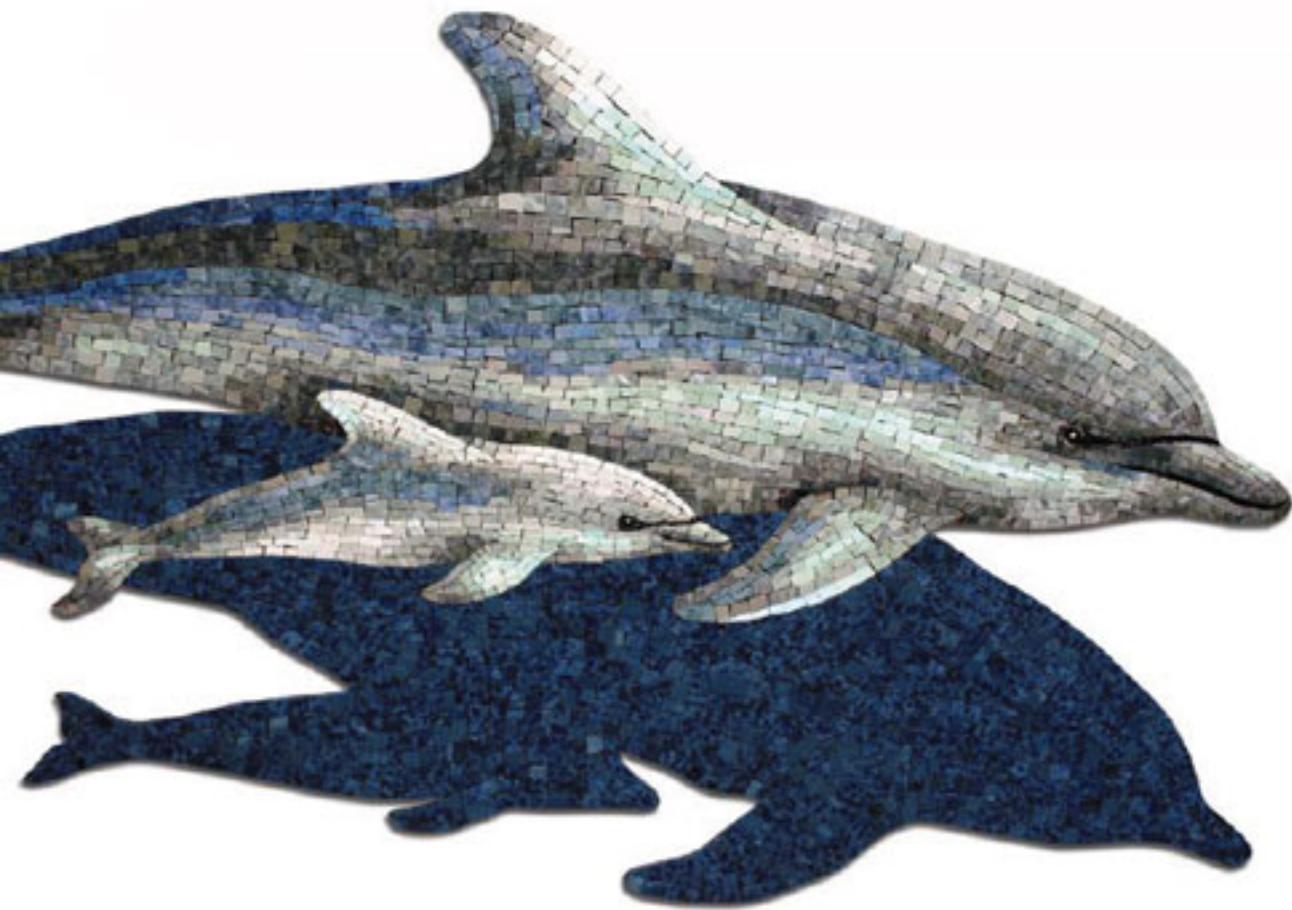

5.50 x 3.00 mts
18' x 9' 10"

Pelota de playa colores
Colors Beach ball

1.00 x 1.00 mts
3' 4"

Tesoro
Treasure

2.21 x 1.74 mts
7' 1" x 5' 8"

Mármoles y Tocadores
de Cuernavaca S.A. de C.V.

Kolorines
ESTRATEGIA INTELIGENTE