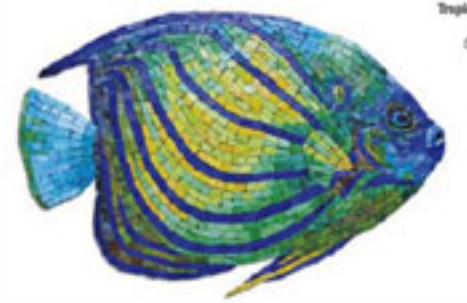

5.50 x 3.00 mts
18' x 9' 10"

Pelota de playa colores
Colors Beach ball

1.00 x 1.00 mts
3' 4"

Tesoro
Treasure

2.21 x 1.74 mts
7' 1" x 5' 8"

Mármoles y Tocadores
de Cuernavaca S.A. de C.V.

Kolorines
ESTRATEGIA INTELIGENTE

REVESTIMIENTOS Porcelanicos

Mármoles y Tocadores
de Cuernavaca S.A. de C.V.

Kolorines
KOLORIMETRIA

Pez Payaso Azul
Blue Green Fish

15 cms
25 cms
30 cms
35 cms
50 cms

6"
10"
12"
14"
20"

Pez Tropical
Tropical Fish

50 cms
20"

Pez Angel Azul
Blue Angel Fish

35 cms
14"

Pez Mariposa
Butterfly Fish

50 cms
20"

Pez Angel Frances
French Angel Fish

25 cms
35 cms

10"
14"